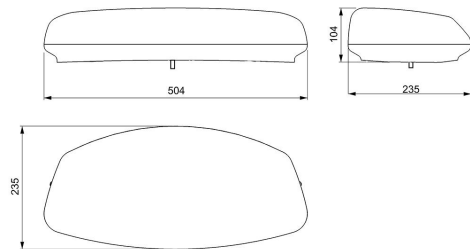

- 2 Jahre Garantie
- 3 Funktionen - Rotation, Einfach- und Doppelblitz

LED MINI LEUCHTBALKEN - SERIE MULTILED

SPEZIFIKATIONEN

Spannungsbereich:	10-30V
Wasserdicht:	✓
Montage:	Schraubmontage & Magnetmontage
Zulassungen:	ECE-R65, ECE-R10
Gehäuse:	Kunststoff

504 x 235 x 104mm

504 x 235 x 134mm

Artikel	Beschreibung	Länge
VG2351L05508	LED Mini Leuchtbalken, gelbe Linsen, Schraubmontage	504mm
VG2351LM5508	LED Mini Leuchtbalken, gelbe Linsen, Magnetmontage	504mm